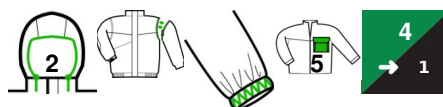

### Výhody:

- \* Tepelná ochrana
- \* Voděodolnost
- \* Pohodlí: delší než standardní parka
- \* Lze kombinovat s bundou HI-WAY 70520/70530