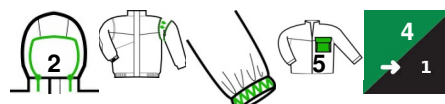

### Výhody:

- \* Tepelná ochrana
- \* Voděodolnost
- \* Pohodlí: delší než standardní parka
- \* Lze kombinovat s bundou HI-WAY 70520/70530