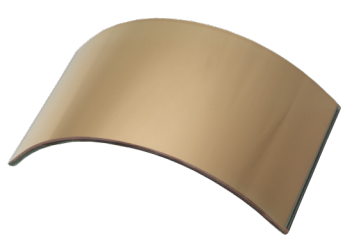

ZLATÉ POKOVENÉ
VRSTVENÉ SKLO